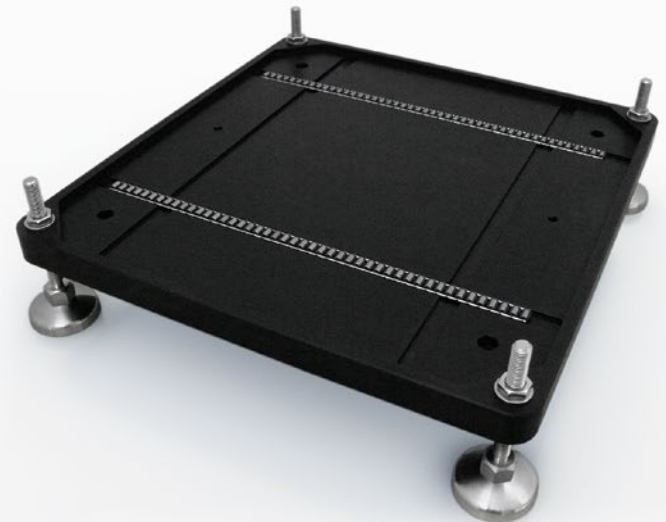

- Werkstoff hochfestes Aluminium EN AW 7075, aus dem Vollen gefräst
- Radaufstandsfläche stufenlos einstellbar
- Feinjustierung des Raddurchmessers mittels Shimsplatten
- minutengenaues Ablesen der Spurwerte durch batteriebetriebenen Linienlaser
- Auflagefläche für Sturzwaage

Wir garantieren:

- hochwertige Qualität
- direkt vom Hersteller
- 100% Made in Germany

Flightcase

Hochwertiges Flightcase mit innliegenden Rollen, für den Transport und als Ablage am Arbeitsplatz.

Messplatten / SET-UP Boards

Ergänzend zu unseren Messrädern, bieten wir Messplatten an. Dadurch können bei Einstellarbeiten die Radlasten gleichzeitig überprüft bzw. korrigiert werden.

Der eingelegte Zylinderrollenkäfig verhindert beim ablassen des Fahrzeugs das Verspannen der Wiegezellen.

- Werkstoff Aluminium EN AW 7075
- Oberfläche eloxiert
- Stellfüße Edelstahl

Auf Anfrage liefern wir auch die passenden Radlastwaagen.

Messlaser / RIGHT HEIGHT LASER

Hochwertige Messeinheit zur Fahrzeughöhenkontrolle. Der lange Messarm und die unten angebrachten Kunststoffgleiter ermöglichen ein bequemes Erreichen aller Messpunkte unter dem Fahrzeug. Mithilfe der eingebauten Kamera ist ein präzises Positionieren problemlos möglich. Die Messwertanzeige in mm ist auf dem zweiten Display direkt abzulesen. Messtoleranz +/- 0,5 mm.