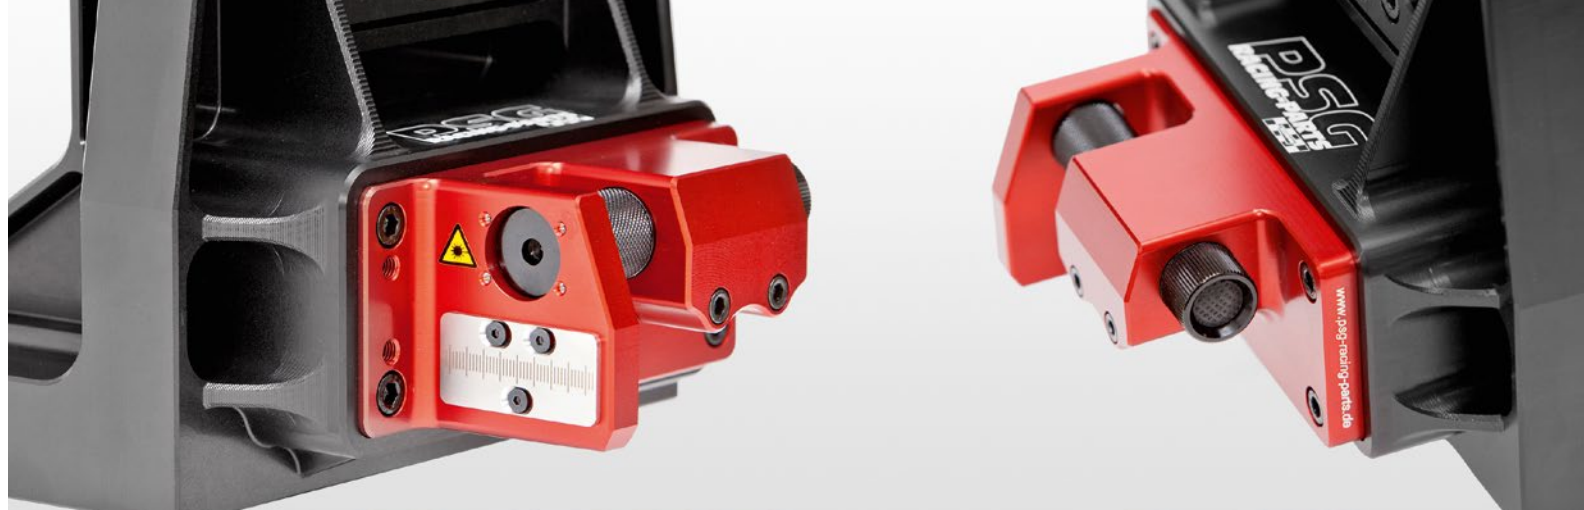

Flightcase

Hochwertiges Flightcase mit innliegenden Rollen, für den Transport und als Ablage am Arbeitsplatz.

Messplatten / SET-UP Boards

Ergänzend zu unseren Messrädern, bieten wir Messplatten an. Dadurch können bei Einstellarbeiten die Radlasten gleichzeitig überprüft bzw. korrigiert werden.

Der eingelegte Zylinderrollenkäfig verhindert beim ablassen des Fahrzeugs das Verspannen der Wiegezellen.

- Werkstoff Aluminium EN AW 7075
- Oberfläche eloxiert
- Stellfüße Edelstahl

Auf Anfrage liefern wir auch die passenden Radlastwaagen.